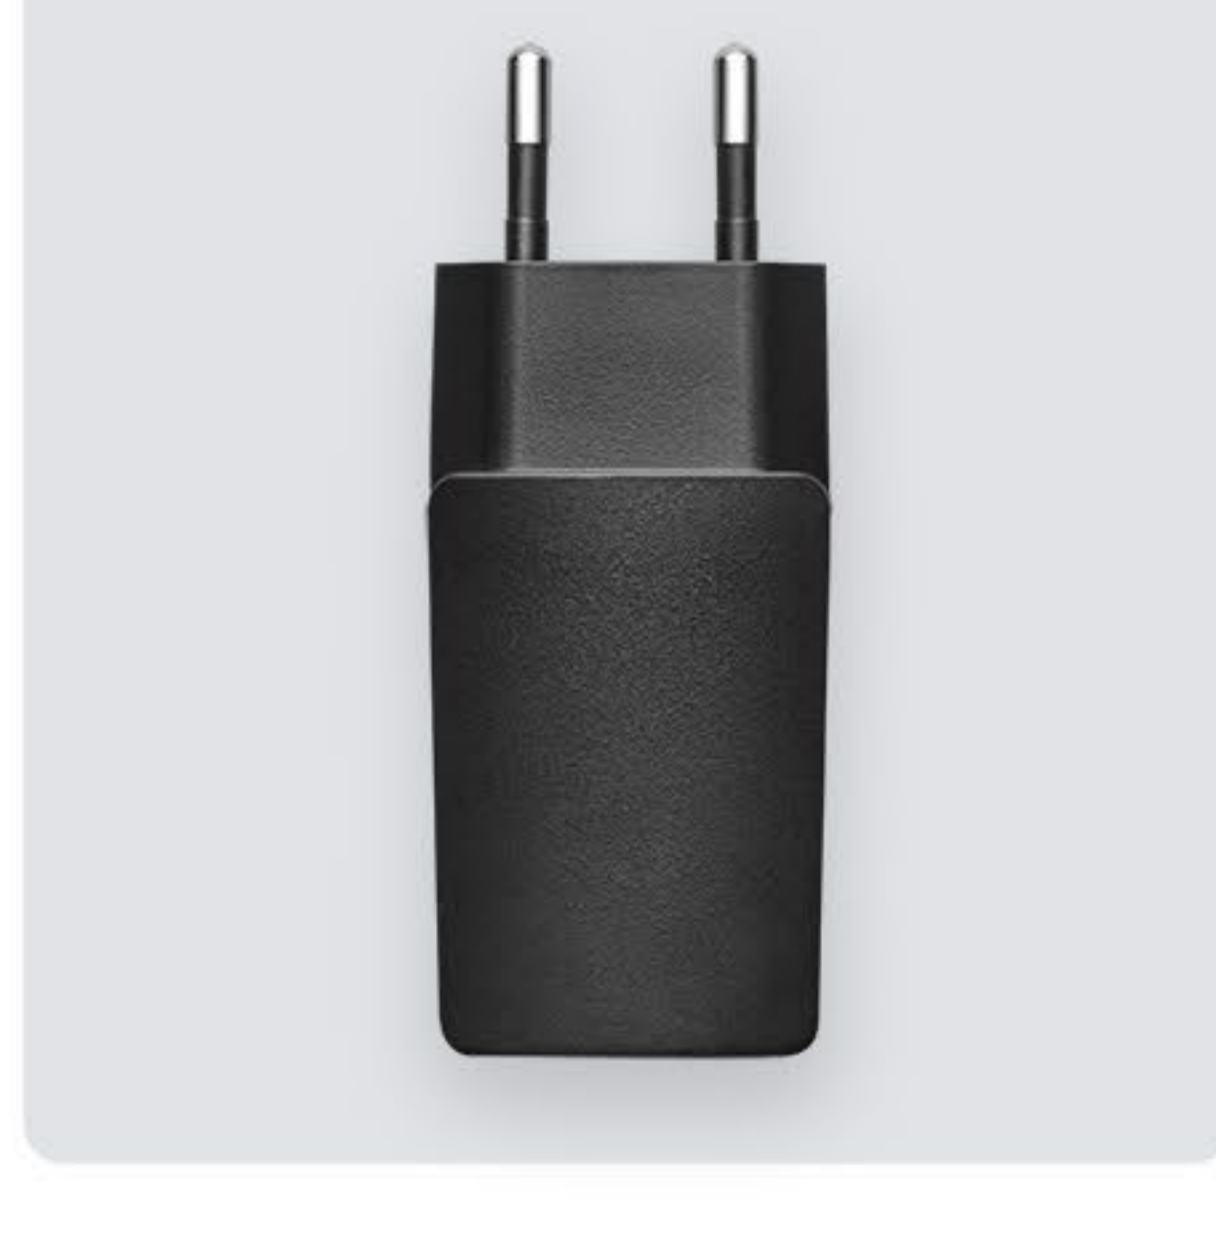

##### PWR-C7X-5V2A-CN

C7X adapter(CN), I/P: 100-240V, O/P: 5V2A, use with DC-C7X-TypeC cable